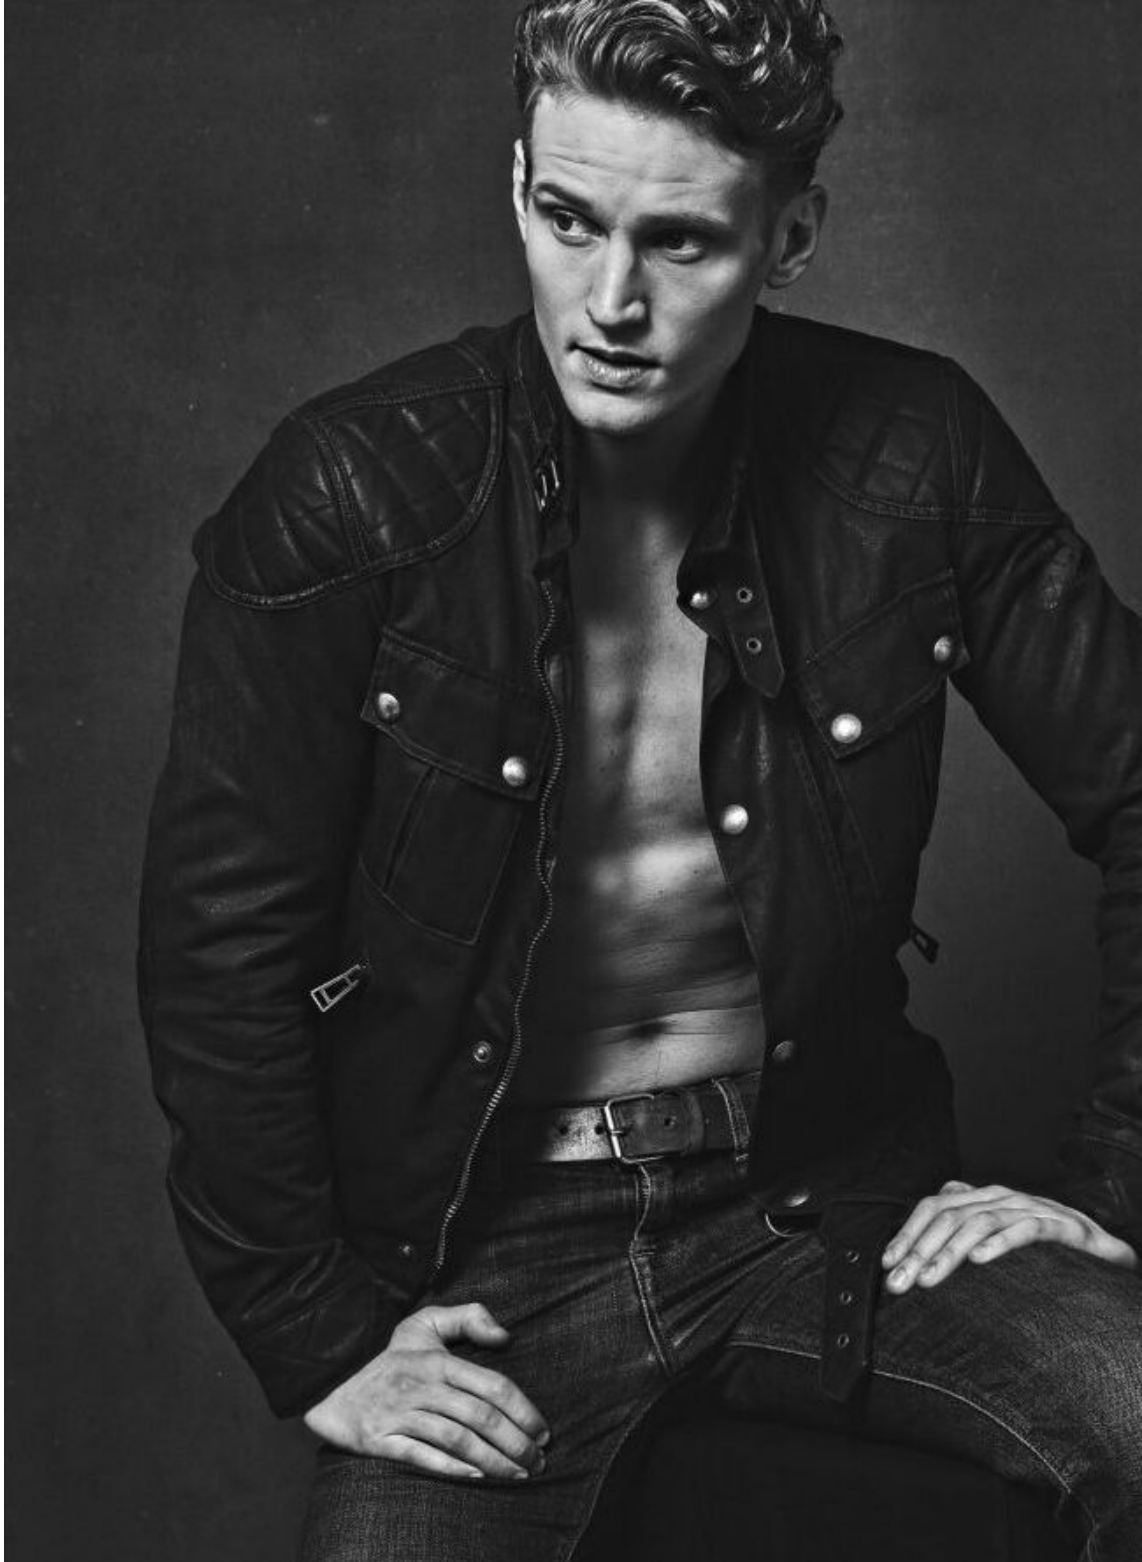

ALEXANDER WOLFF

height 188 cm · bust 92 cm · waist 76 cm · hips 95 cm · suit 48
shoes size 43 · hair blonde · eyes blue